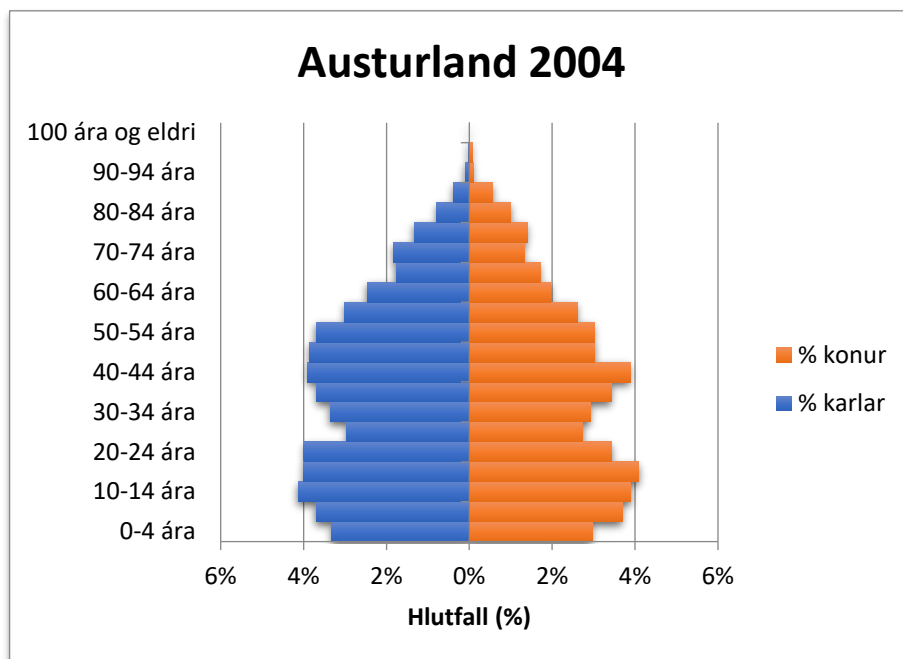

Mannfjöldapíramídar fyrir Austurland samanborið við landið allt 2003-2021

Til Austurlands teljast hér: Fjarðabyggð, Fljótsdalshreppur, Múlaping og Vopnafjarðarhreppur miðað við sveitarfélagaskipan 1. janúar 2021.

2003

2004

2005

2006

2007

2008

2009

2010