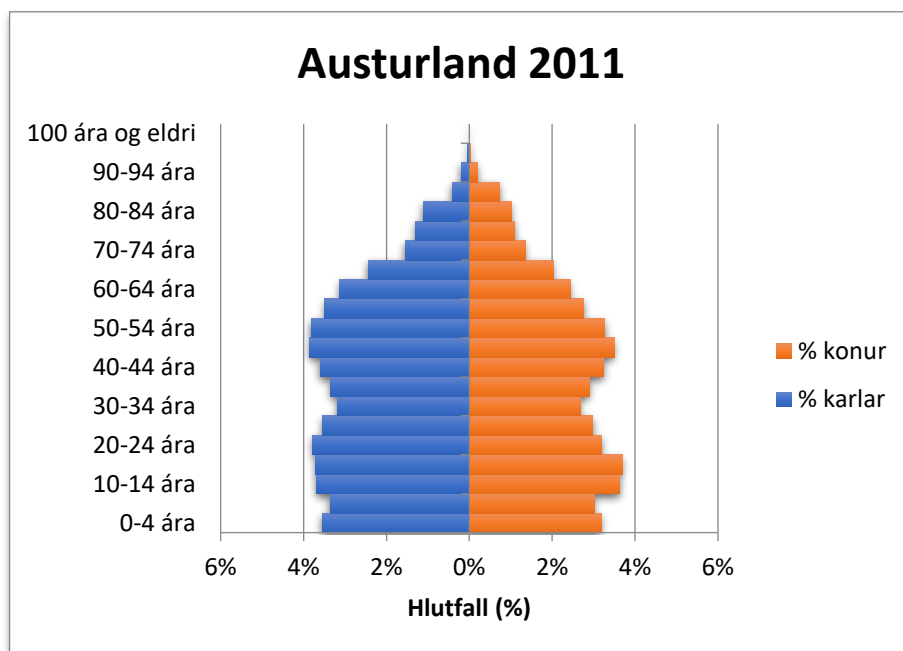

Mannfjöldapíramídar fyrir Austurland samanborið við landið allt 2003-2021

Til Austurlands teljast hér: Fjarðabyggð, Fljótsdalshreppur, Múlaping og Vopnafjarðarhreppur miðað við sveitarfélagaskipan 1. janúar 2021.

2003

2004

2005

2006

2007

2008

2009

2010

2011

2012

2013

2014

2015

2016

2017

2018