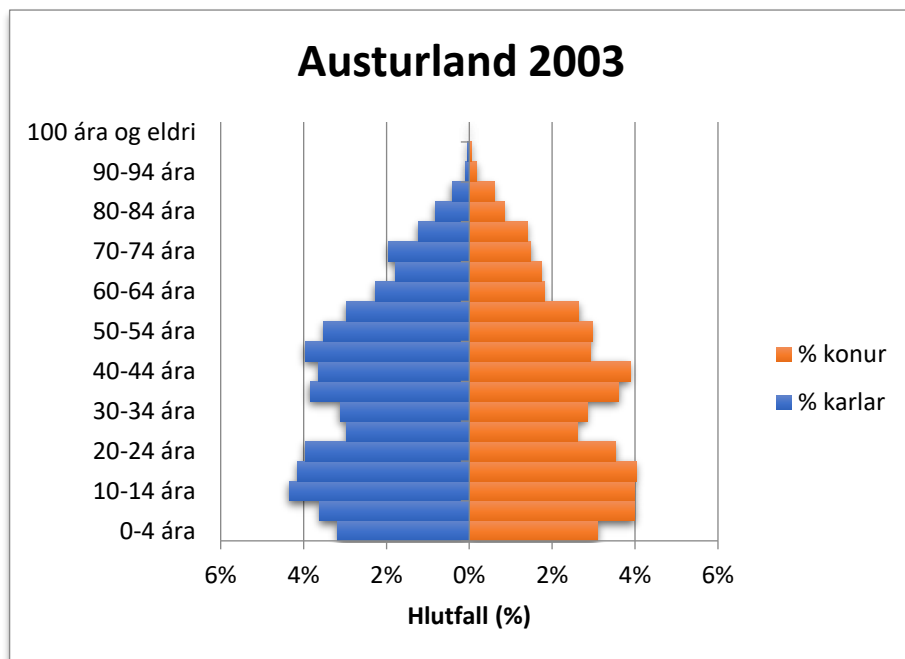

Mannfjöldapíramídar fyrir Austurland samanborið við landið allt 2003-2021

Til Austurlands teljast hér: Fjarðabyggð, Fljótsdalshreppur, Múlaping og Vopnafjarðarhreppur miðað við sveitarfélagaskipan 1. janúar 2021.

2003

2004

2005

2006

2007

2008

2009

2010