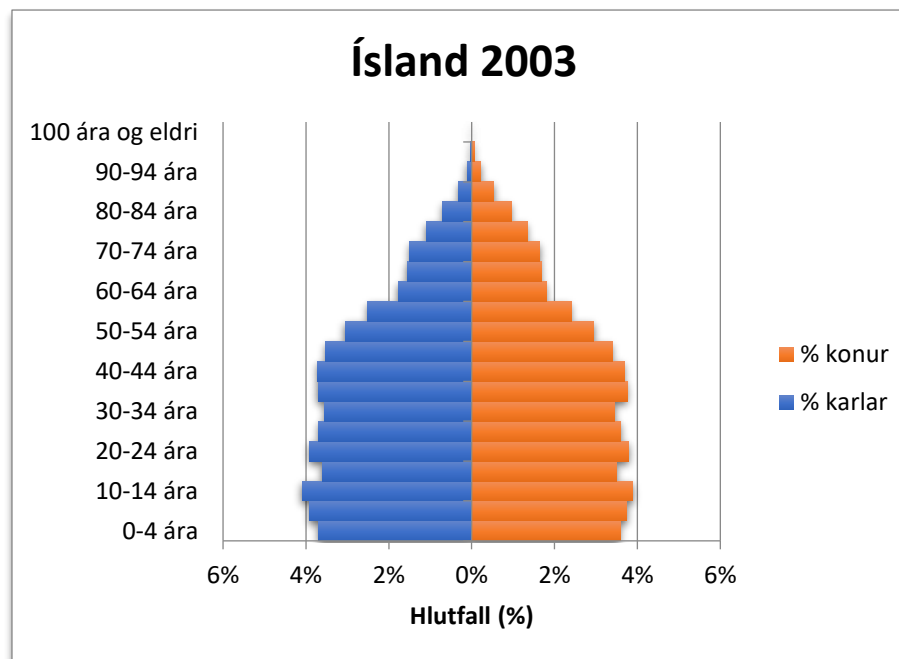

Mannfjöldapíramídar fyrir Austurland samanborið við landið allt 2003-2021

Til Austurlands teljast hér: Fjarðabyggð, Fljótsdalshreppur, Múlaping og Vopnafjarðarhreppur miðað við sveitarfélagaskipan 1. janúar 2021.

2003

2004

2005

2006

2007

2008

2009

2010