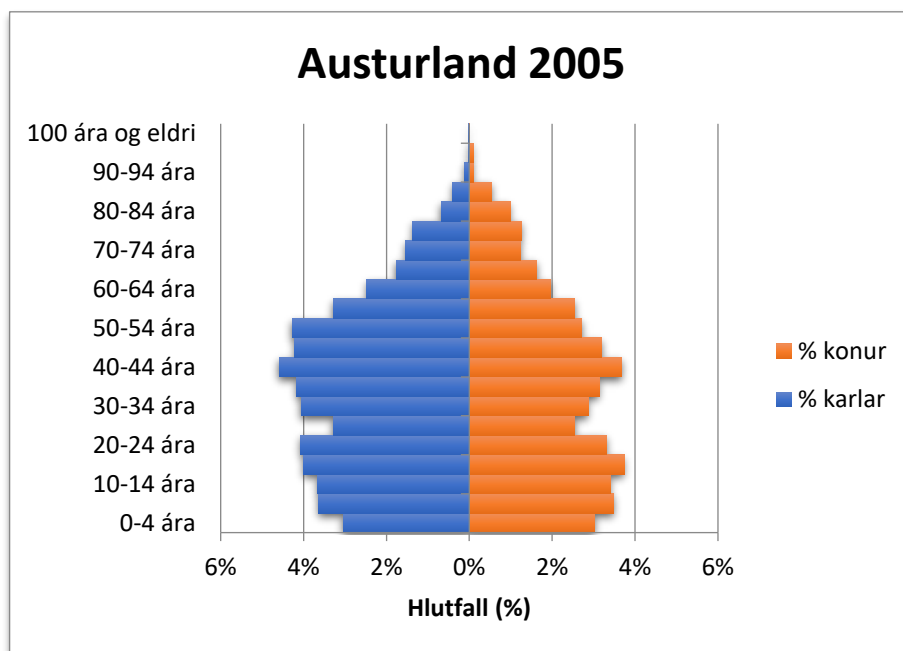

Mannfjöldapíramídar fyrir Austurland samanborið við landið allt 2003-2021

Til Austurlands teljast hér: Fjarðabyggð, Fljótsdalshreppur, Múlaping og Vopnafjarðarhreppur miðað við sveitarfélagaskipan 1. janúar 2021.

2003

2004

2005

2006

2007

2008

2009

2010