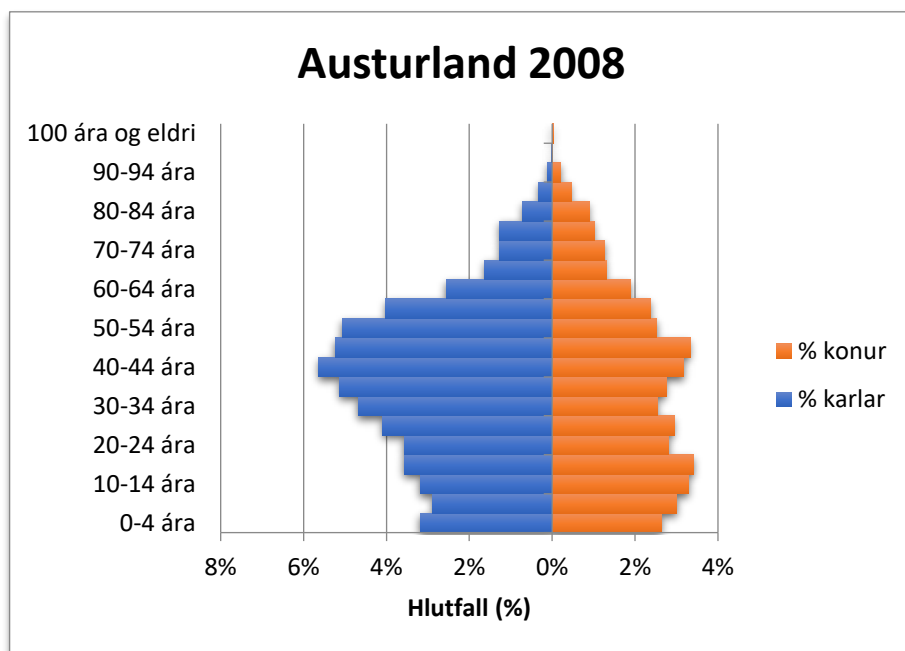

Mannfjöldapíramídar fyrir Austurland samanborið við landið allt 2003-2021

Til Austurlands teljast hér: Fjarðabyggð, Fljótsdalshreppur, Múlaping og Vopnafjarðarhreppur miðað við sveitarfélagaskipan 1. janúar 2021.

2003

2004

2005

2006

2007

2008

2009

2010

2011

2012

2013

2014

2015

2016

2017

2018