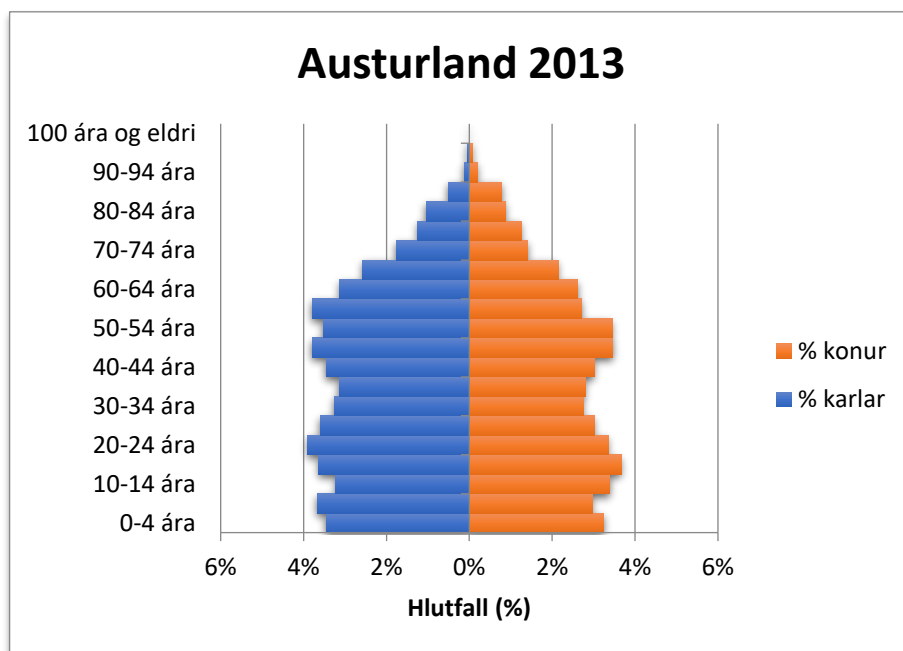

Mannfjöldapíramídar fyrir Austurland samanborið við landið allt 2003-2021

Til Austurlands teljast hér: Fjarðabyggð, Fljótsdalshreppur, Múlaping og Vopnafjarðarhreppur miðað við sveitarfélagaskipan 1. janúar 2021.

2003

2004

2005

2006

2007

2008

2009

2010

2011

2012

2013

2014

2015

2016

2017

2018