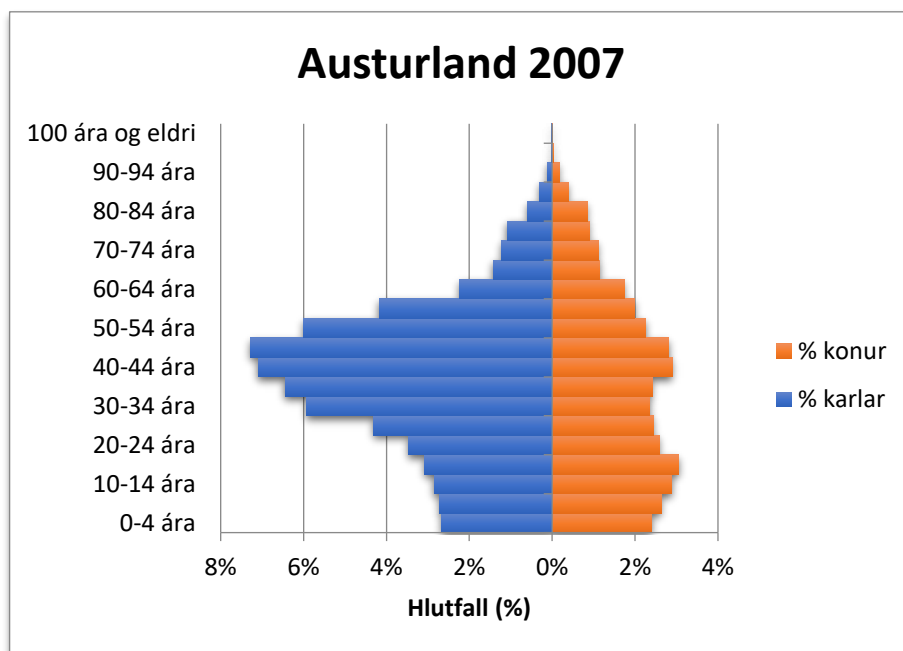

Mannfjöldapíramídar fyrir Austurland samanborið við landið allt 2003-2021

Til Austurlands teljast hér: Fjarðabyggð, Fljótsdalshreppur, Múlaping og Vopnafjarðarhreppur miðað við sveitarfélagaskipan 1. janúar 2021.

2003

2004

2005

2006

2007

2008

2009

2010

2011

2012

2013

2014

2015

2016

2017

2018