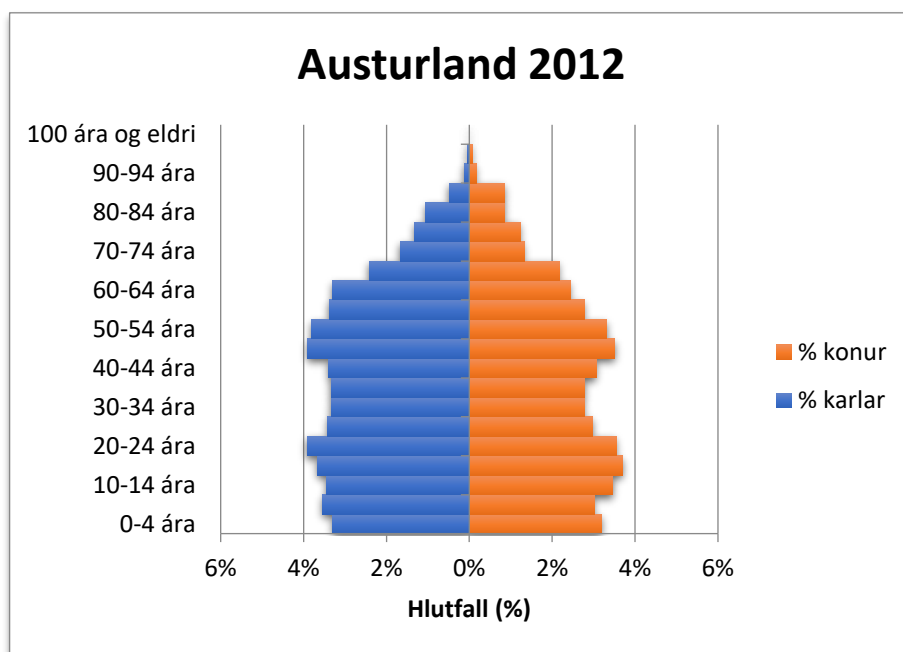

Mannfjöldapíramídar fyrir Austurland samanborið við landið allt 2003-2021

Til Austurlands teljast hér: Fjarðabyggð, Fljótsdalshreppur, Múlaping og Vopnafjarðarhreppur miðað við sveitarfélagaskipan 1. janúar 2021.

2003

2004

2005

2006

2007

2008

2009

2010

2011

2012

2013

2014

2015

2016

2017

2018