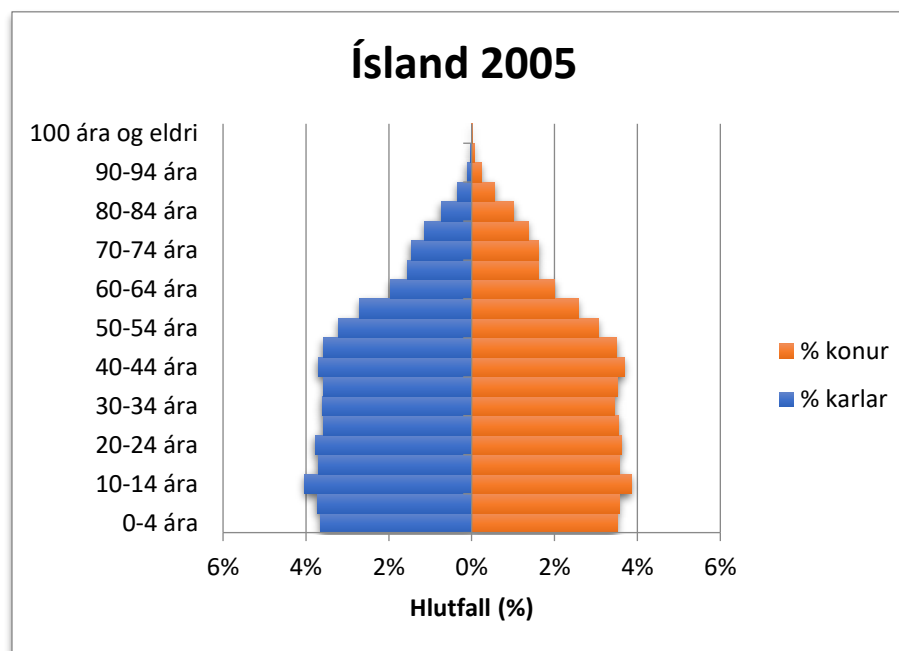

Mannfjöldapíramídar fyrir Austurland samanborið við landið allt 2003-2021

Til Austurlands teljast hér: Fjarðabyggð, Fljótsdalshreppur, Múlaping og Vopnafjarðarhreppur miðað við sveitarfélagaskipan 1. janúar 2021.

2003

2004

2005

2006

2007

2008

2009

2010