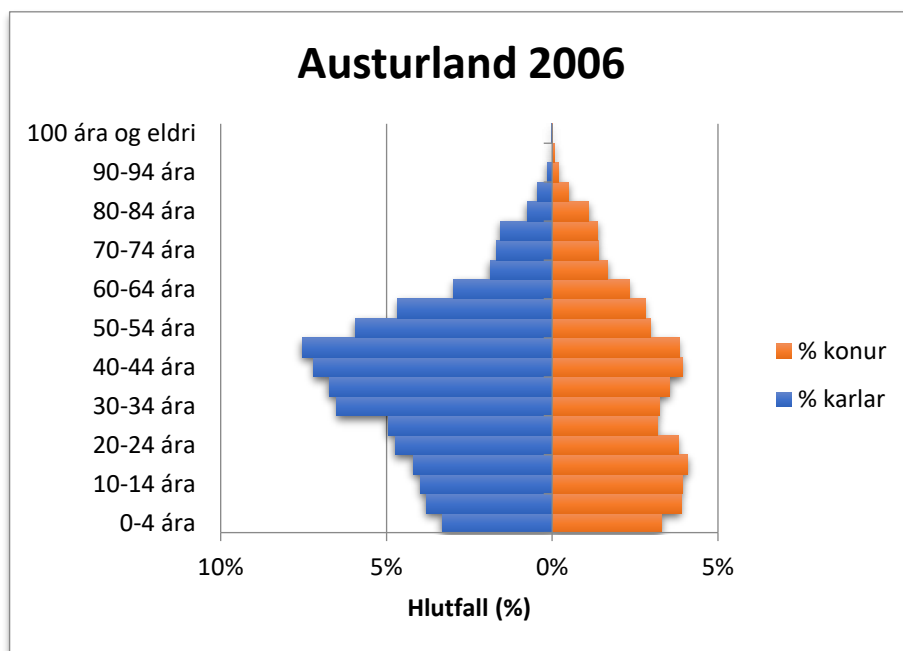

Mannfjöldapíramídar fyrir Austurland samanborið við landið allt 2003-2021

Til Austurlands teljast hér: Fjarðabyggð, Fljótsdalshreppur, Múlaping og Vopnafjarðarhreppur miðað við sveitarfélagaskipan 1. janúar 2021.

2003

2004

2005

2006

2007

2008

2009

2010

2011

2012

2013

2014

2015

2016

2017

2018