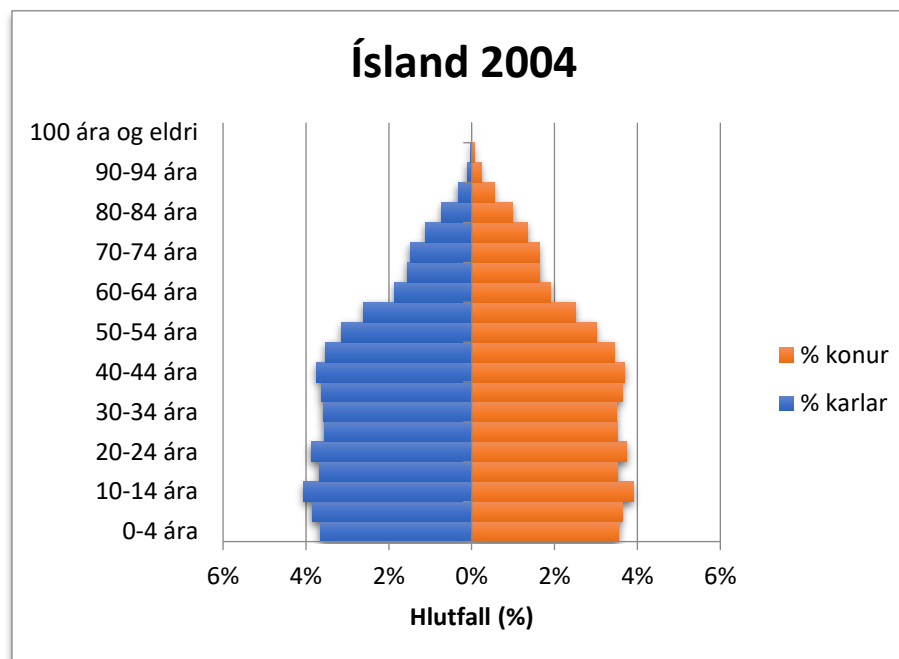

Mannfjöldapíramídar fyrir Austurland samanborið við landið allt 2003-2021

Til Austurlands teljast hér: Fjarðabyggð, Fljótsdalshreppur, Múlaping og Vopnafjarðarhreppur miðað við sveitarfélagaskipan 1. janúar 2021.

2003

2004

2005

2006

2007

2008

2009

2010