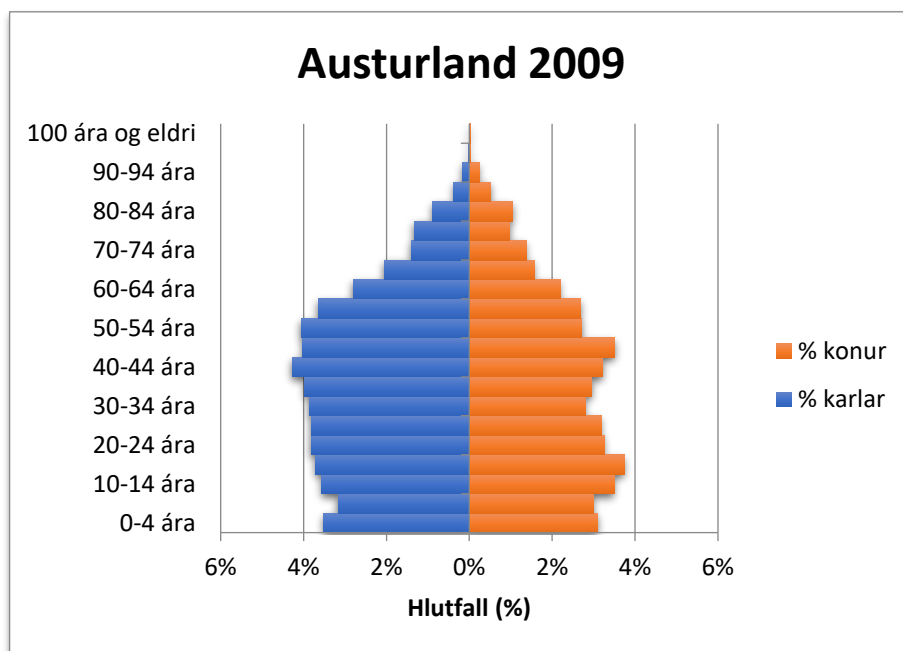

Mannfjöldapíramídar fyrir Austurland samanborið við landið allt 2003-2021

Til Austurlands teljast hér: Fjarðabyggð, Fljótsdalshreppur, Múlaping og Vopnafjarðarhreppur miðað við sveitarfélagaskipan 1. janúar 2021.

2003

2004

2005

2006

2007

2008

2009

2010

2011

2012

2013

2014

2015

2016

2017

2018