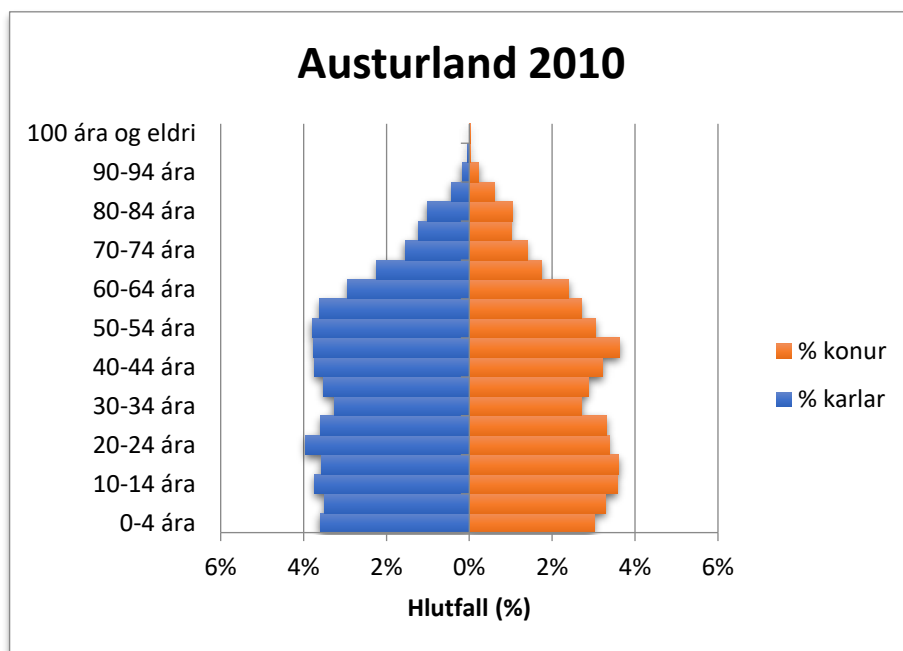

Mannfjöldapíramídar fyrir Austurland samanborið við landið allt 2003-2021

Til Austurlands teljast hér: Fjarðabyggð, Fljótsdalshreppur, Múlaping og Vopnafjarðarhreppur miðað við sveitarfélagaskipan 1. janúar 2021.

2003

2004

2005

2006

2007

2008

2009

2010

2011

2012

2013

2014

2015

2016

2017

2018