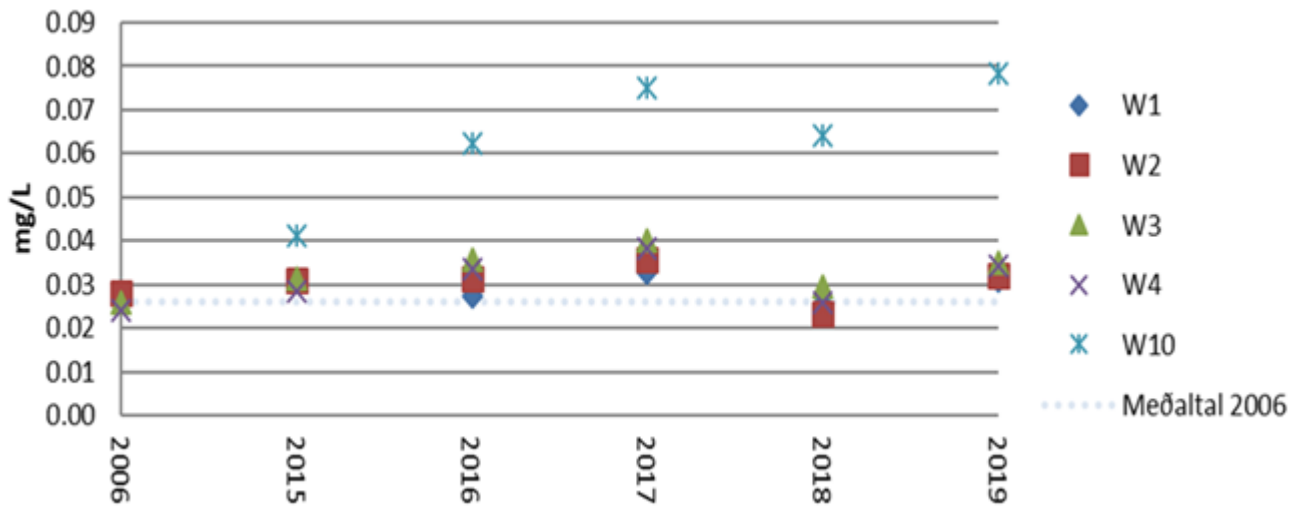

Mynd 1. Ársmeðaltöl af sýrustigi í árvatnssýnum í Reyðarfirði fyrir árin 2006 og 2015-2019

Mynd 2. Ársmeðaltöl af styrk flúors (mg/L) í árvatnssýnum og Grænavatni í Reyðarfirði fyrir árin 2006 og 2015 til 2019.