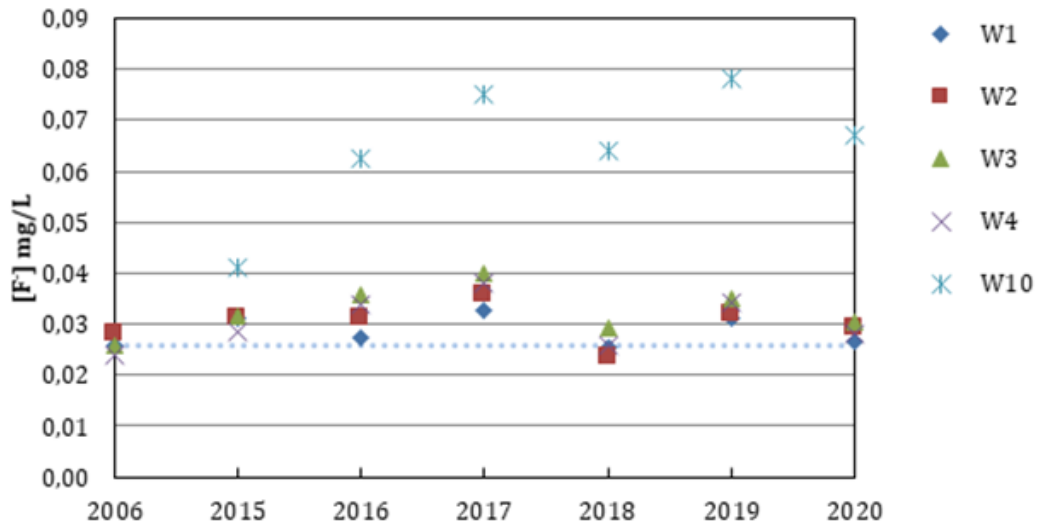

Mynd 1. Ársmeðaltöl af sýrustigi í árvatnssýnum í Reyðarfirði fyrir árin 2006 og 2015-2020

Mynd 2. Ársmeðaltöl af styrk flúors (mg/L) í árvatnssýnum og Grænavatni í Reyðarfirði fyrir árin 2006 og 2015 til 2020.